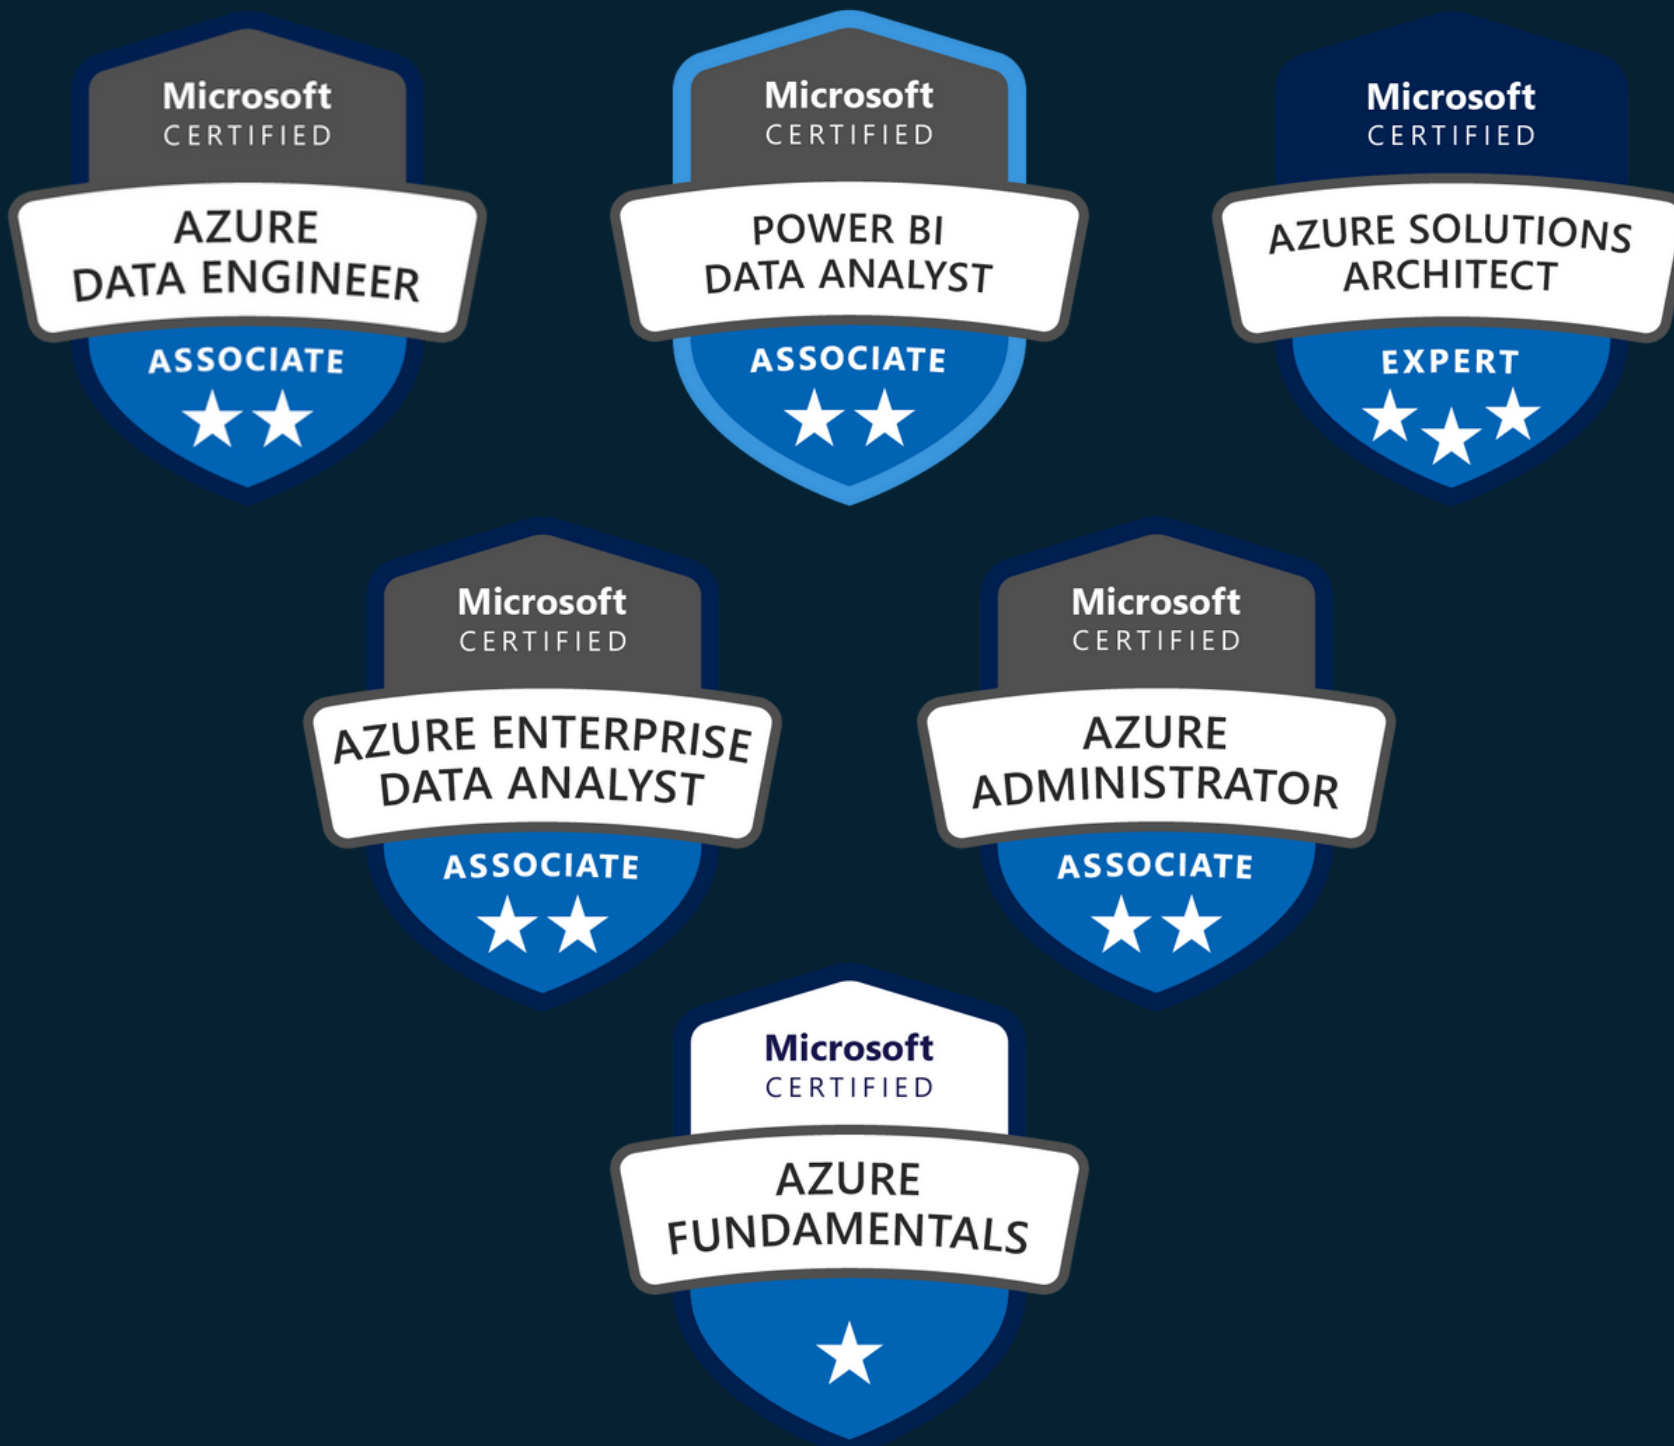

Einige unserer Zertifierungen im Überblick